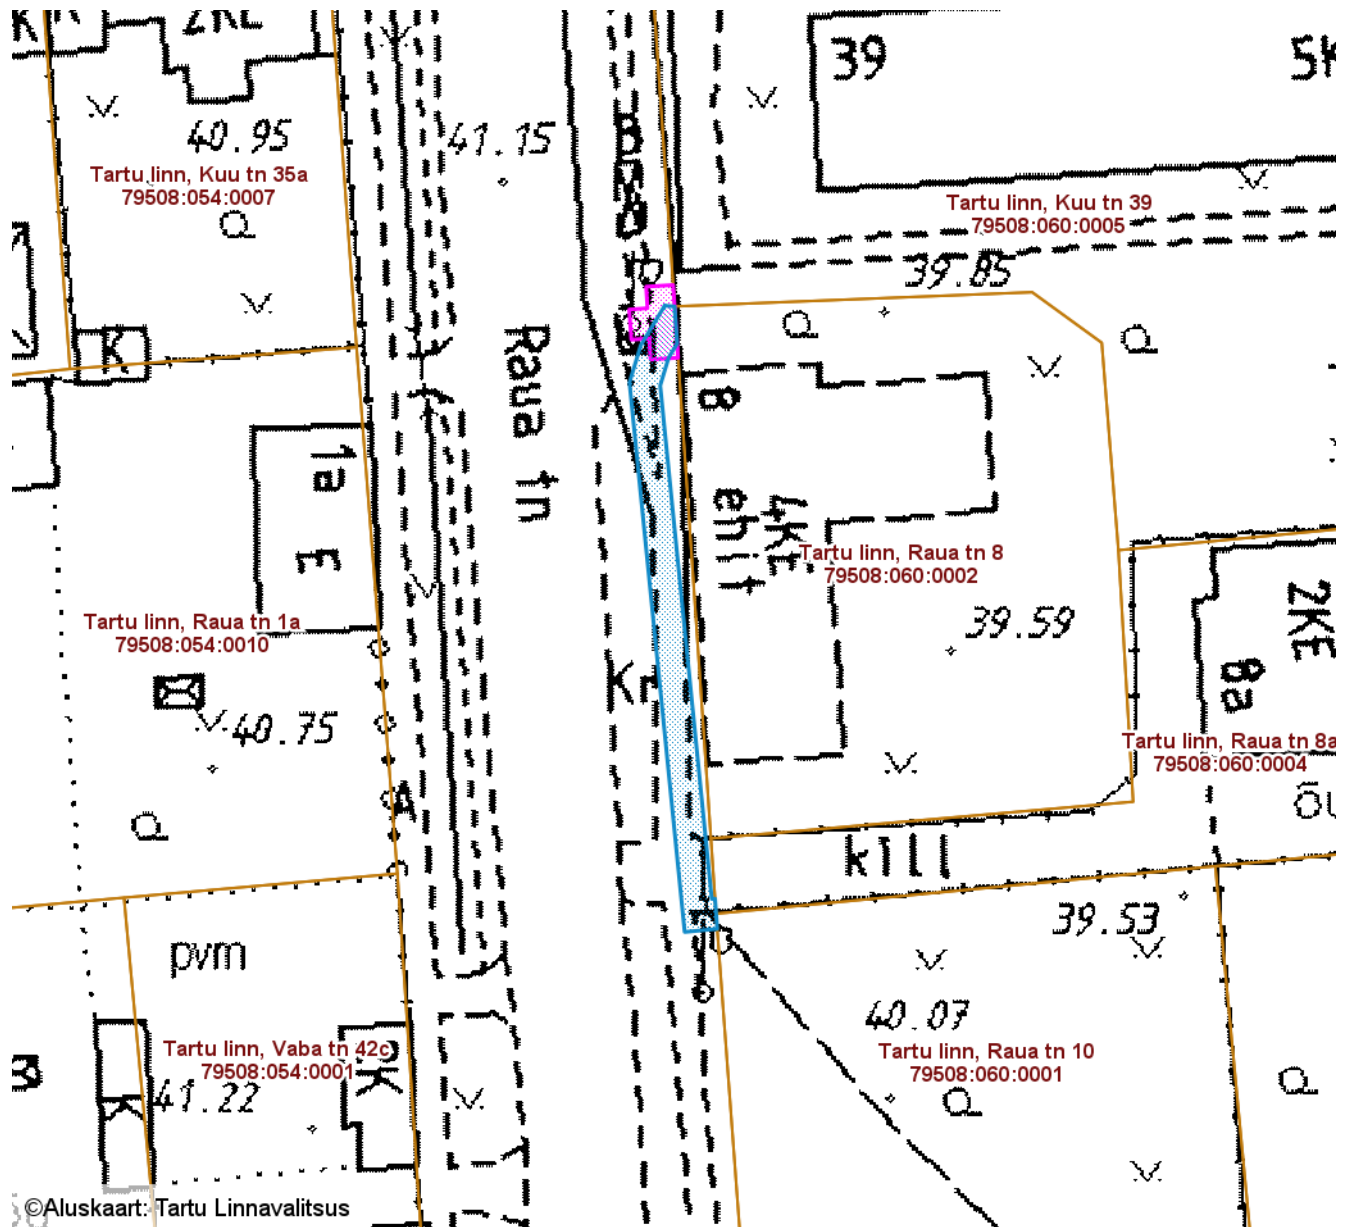

# SUNDVALDUSE ALA ASENDIPLAAN

Tartu maakond, Tartu linn, Tartu linn, Raua tänav T1 (79508:050:0024)

M 1 : 500

— Sundvalduse ala pindala  
ligikaudu 82 m<sup>2</sup>  
(0,4 kV maakaabelliin)

— Olemasolevad piirangud ja  
isiklikud kasutusõigused

## Sundvalduse ala koordinaadid

Nr	X	Y
1	6472822.16	660099.78
2	6472819.54	660098.19
3	6472817.08	660097.45
4	6472780.77	660101.09
5	6472780.98	660103.24
6	6472782.97	660103.10
7	6472782.95	660102.89
8	6472816.88	660099.48
9	6472818.72	660100.03
10	6472819.65	660100.60
11	6472822.11	660100.43